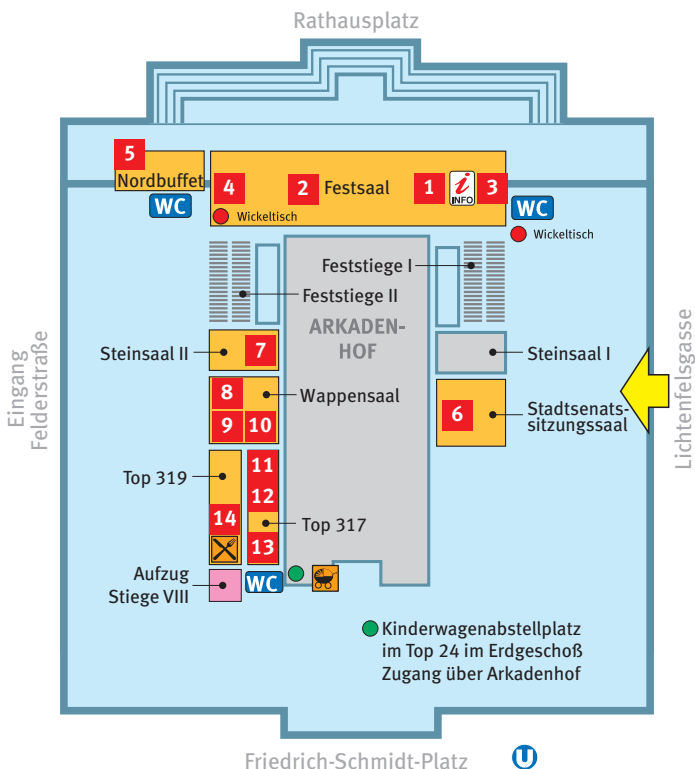

Orientierungsplan

Festsaal

- 1 Info & Mitspielkartenausgabe
- 2 Brett- und Gesellschaftsspiele der wienXtra-spielebox
- 3 SpielautorInnen
- 4 Spiele-Werkstatt

Nordbuffet

- 5 Spiele für die Jüngsten Kleinkinderbereich Bausteine

Stadtsenats-sitzungssaal

- 6 Kasperl um 15:00, 16:00 und 17:00

Steinsaal II

- 7 Konsolenspiele der wienXtra-spielebox

Wappensaal

- 8 Experimentieren mit Science Pool
- 9 wienXtra-Schminkstation
- 10 Basteln und Quizzen mit der MA48 Abfallberatung

Top 317

- 11 Konsolenspiele von Nintendo
- 12 Konsolenspiele der BuPP
- 13 Mobile Info und Buttonstation

Top 319

- 14 Buffet

Kinderwagenabstellplatz im Top24 im Erdgeschoß

Zugang über den Arkadenhof